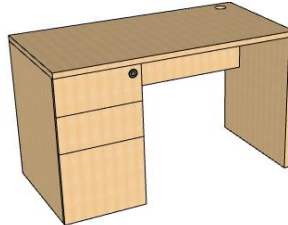

COTIZACIÓN 1219-23

CANT.	DESCRIPCIÓN	P. UNITARIO	SUBTOTAL
-------	-------------	-------------	----------

OPCION 1

3 Escritorio operativo.
Cajonera 2 p / 1 a.
Chapa frontal con llave.
Regatones niveladores.
Fabricado en melamina.
Canto plano de PVC.
Dimensiones :
Frente : 1.28 m / Fondo : 0.60 m

16 Escritorio operativo.
Cajonera 2 p / 1 a.
Chapa frontal con llave.
Regatones niveladores.
Fabricado en melamina.
Canto plano de PVC.
Dimensiones :
Frente : 1.40 m / Fondo : 0.60 m

22 Mampara marco metálico.
Paneles de aglomerado.
Tapizado en tela.
Panel de cristal.
Regatones niveladores.
Zoclo electrificable.
Dimensiones :
Frente : 0.60 m / Alto : 1.20 m / Grosor : 0.08 m

16 Mampara marco metálico.
Paneles de aglomerado.
Tapizado en tela.
Panel de cristal.
Regatones niveladores.
Zoclo electrificable.
Dimensiones :
Frente : 0.70 m / Alto : 1.20 m / Grosor : 0.08 m

1 Módulo Ejecutivo. (IZQUIERDO)
Península rectangular.
Base metálica Malaga.
Pantalla metálica color gris.
Credenza lado izquierdo.
Fabricado en melamina.
Canto plano de PVC.
Dimensiones :
Frente : 1.70 m
Fondo : 1.50 m

11 Postes unión 1.20 m

1 Poste unión 1.50 m

19 Sillon ejecutivo
 Mecanismo ejecutivo
 Respaldo y cabecera mesh negro alta calidad
 Asiento tapizado tela negro
 Soporte lumbar flexible
 Base nylon negro
 Capacidad 120 kg
 Modelo: E-12381