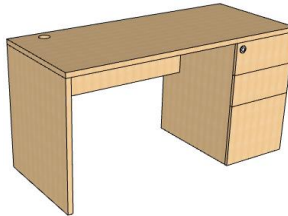

COTIZACIÓN 1219-23

CANT.	DESCRIPCIÓN	P. UNITARIO	SUBTOTAL
-------	-------------	-------------	----------

OPCION 1

3 Escritorio operativo.
Cajonera 2 p / 1 a.
Chapa frontal con llave.
Regatones niveladores.
Fabricado en melamina.
Canto plano de PVC.
Dimensiones :
Frente : 1.28 m / Fondo : 0.60 m

16 Escritorio operativo.
Cajonera 2 p / 1 a.
Chapa frontal con llave.
Regatones niveladores.
Fabricado en melamina.
Canto plano de PVC.
Dimensiones :
Frente : 1.40 m / Fondo : 0.60 m

22 Mampara marco metálico.
Paneles de aglomerado.
Tapizado en tela.
Panel de cristal.
Regatones niveladores.
Zoclo electrificable.
Dimensiones :
Frente : 0.60 m / Alto : 1.20 m / Grosor : 0.08 m

16 Mampara marco metálico.
Paneles de aglomerado.
Tapizado en tela.
Panel de cristal.
Regatones niveladores.
Zoclo electrificable.
Dimensiones :
Frente : 0.70 m / Alto : 1.20 m / Grosor : 0.08 m

1 Módulo Ejecutivo. (IZQUIERDO)
Península rectangular.
Base metálica Malaga.
Pantalla metálica color gris.
Credenza lado izquierdo.
Fabricado en melamina.
Canto plano de PVC.
Dimensiones :
Frente : 1.70 m
Fondo : 1.50 m

11 Postes unión 1.20 m

1 Poste unión 1.50 m

19 Sillon ejecutivo
 Mecanismo ejecutivo
 Respaldo y cabecera mesh negro alta calidad
 Asiento tapizado tela negro
 Soporte lumbar flexible
 Base nylon negro
 Capacidad 120 kg
 Modelo: E-12381