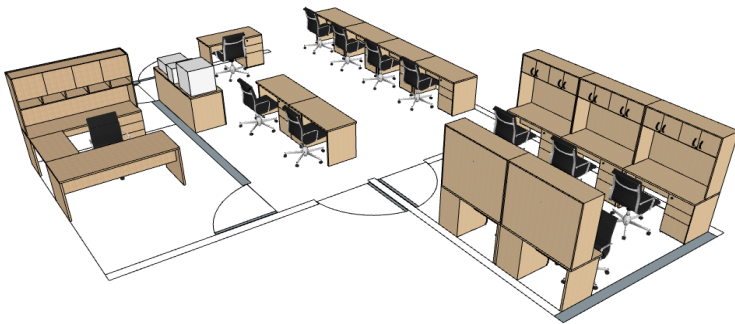

AWESOME FOOD

COTIZACIÓN 1180-23

CANT.	DESCRIPCIÓN	P. UNITARIO	SUBTOTAL

PROYECTO DISEÑO 1

PROYECTO DISEÑO 2