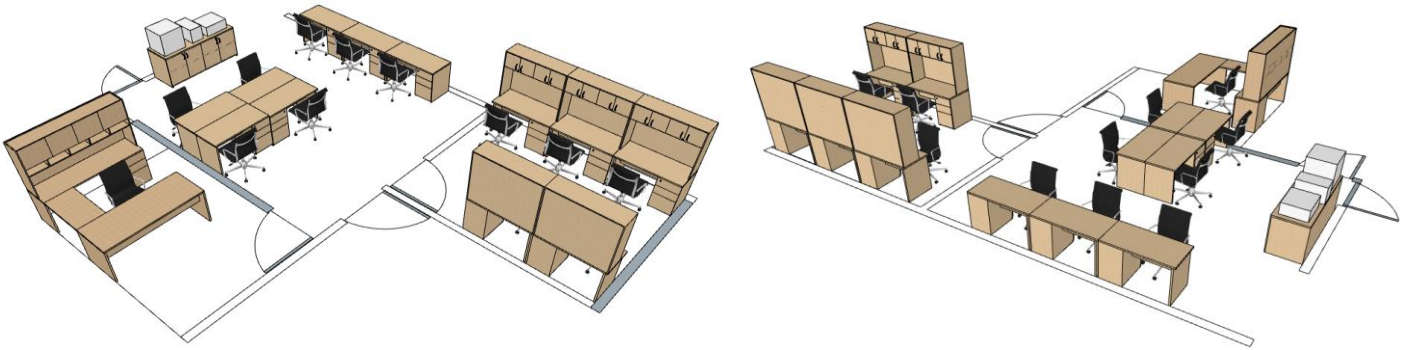

AWESOME FOOD

COTIZACIÓN 1180-23

CANT.	DESCRIPCIÓN	P. UNITARIO	SUBTOTAL

PROYECTO DISEÑO 4