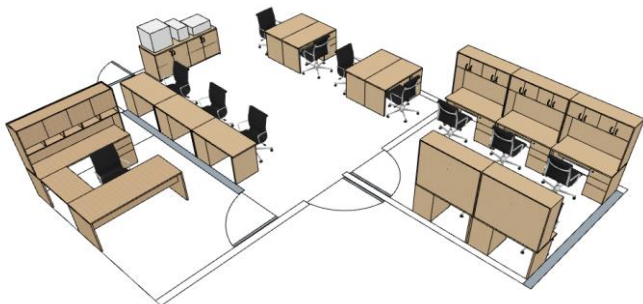

CONDICIONES

- TIEMPO ENTREGA: 5 semanas
- GARANTÍA CONTRA DEFECTO DE FABRICA
- INCLUYE FLETE E INSTALACIÓN DENTRO DEL AREA MTEROPOLITANA

PAGO

- 50% de Anticipo
- PRECIOS EN . M.N. AGREGAR EL 16 % IVA
- PRECIO SUJETO A CAMBIO

HORARIOS:

- LUNES A VIERNES: 08:00 AM A 06:00 PM
- SABADOS: 09:00 AM A 01:00 PM
- TELEFONO: 81 1968-3800