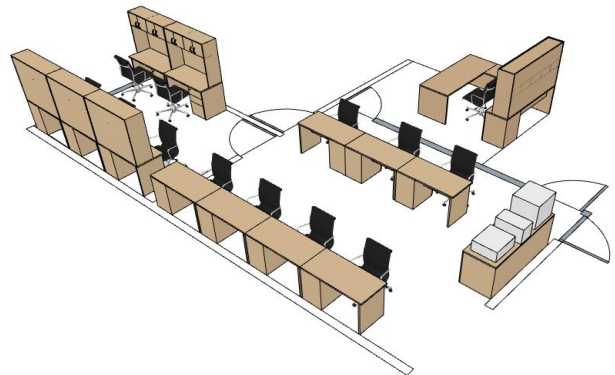

PROYECTO DISEÑO 3