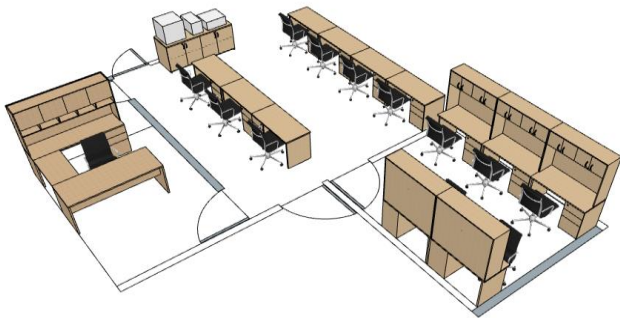

PROYECTO DISEÑO 3