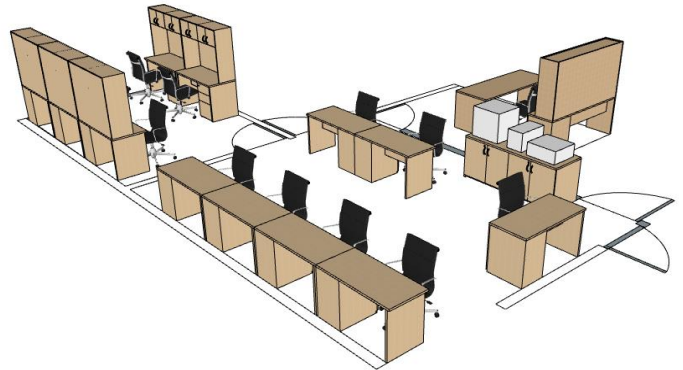

AWESOME FOOD

COTIZACIÓN 1180-23

CANT.	DESCRIPCIÓN	P. UNITARIO	SUBTOTAL

PROYECTO DISEÑO 1

PROYECTO DISEÑO 2