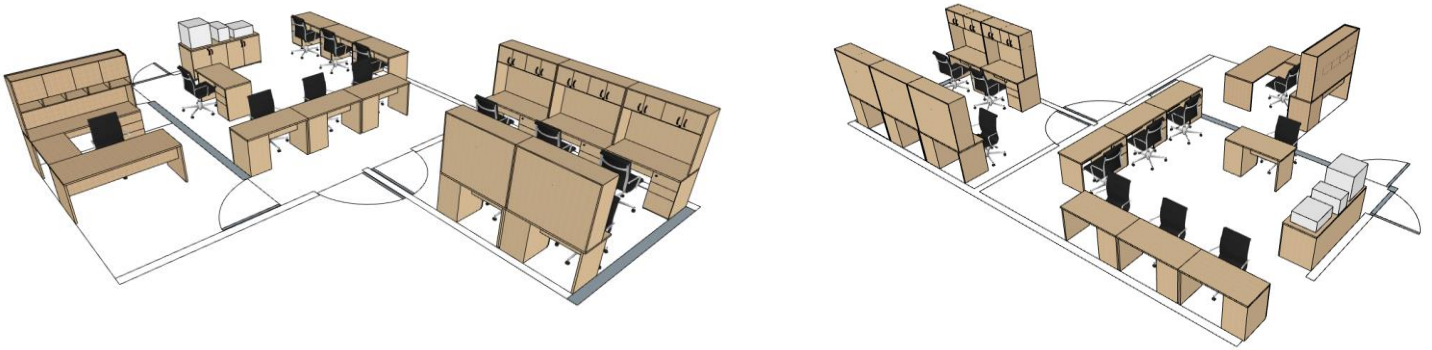

PROYECTO DISEÑO 5