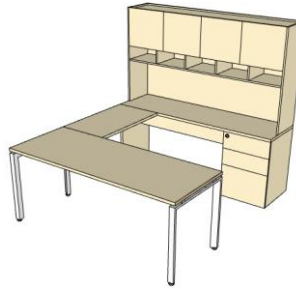

MULTILIN LOGISTIC

COTIZACIÓN 1250-23

CANT.	DESCRIPCIÓN	P. UNITARIO	SUBTOTAL

PRIVADO 1 Y 2

1. 2 Modulo Privado
   Base metálica FLORENSE
   Con Archivero
   Chapa frontal con llave.
   Fabricado en melamina.
   Canto plano de PVC.
   Dimensiones :
   Frente :1.80 m
   Fondo : 2.10 m
   Alto : 1.80 m

1. 1 Mesa de juntas .
   Capacidad 10 personas.
   Base metálica FLORENSE
   Regatones niveladores.
   Fabricado en melamina color elegir
   Canto plano PVC.
   Dimensiones :
   Largo : 3.20 m / Ancho : 1.20 m